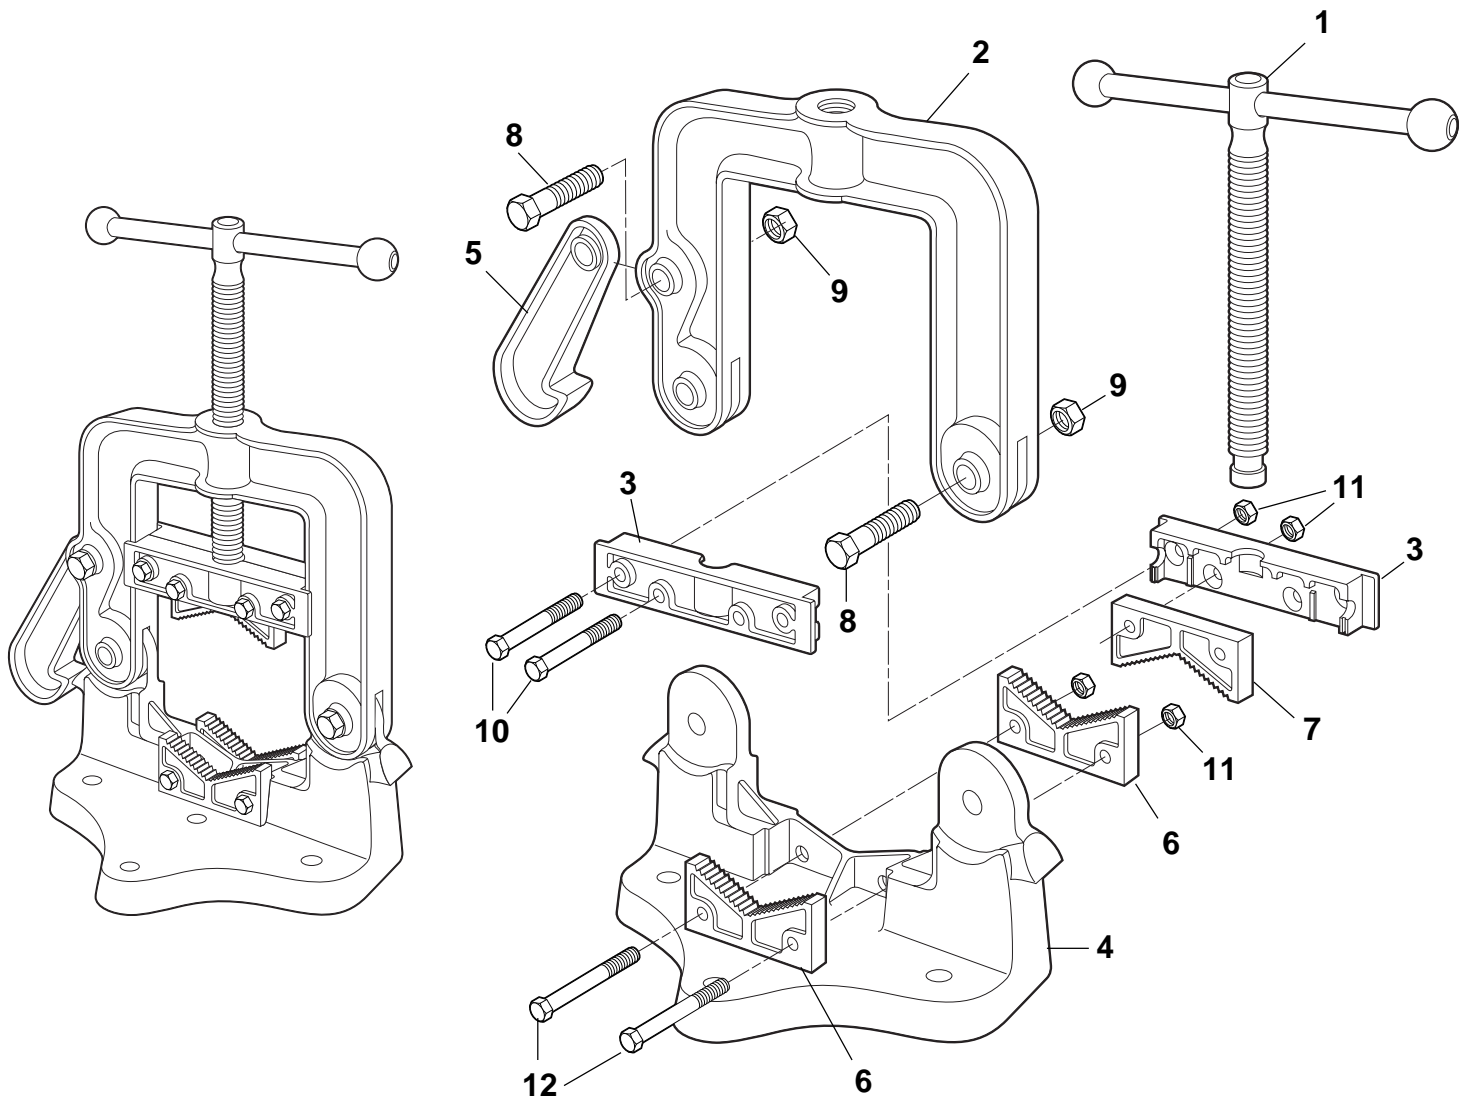

Yoke Pipe Vises (64, 65 & 66)

Replacement Parts

Parts List

Ref. No.	Description	64		65		66	
		Item Code	Qty. Used	Item Code	Qty. Used	Item Code	Qty. Used
1	Handle & Screw	92473	1	92483	1	92493	1
2	Yoke	92043	1	92047	1	92032	1
3	Crosshead	92474	2	92484	2	92494	2
4	Base	92044	1	92485	1	92051	1
5	Hook	92045	1	92048	1	92052	1
6	Lower Jaw	92472	2	92482	2	92492	2
7	Upper Jaw	92471	1	92481	1	92491	1
8	Cap Screw	30063	2	30072	2	30073	2
9	Hex Nut	30064	2	30070	2	30074	2
10	Cap Screw	30067	3	30069	4	30071	4
11	Hex Nut	30032	5	30068	6	30068	6
12	Cap Screw	30066	2	30095	2	30075	2